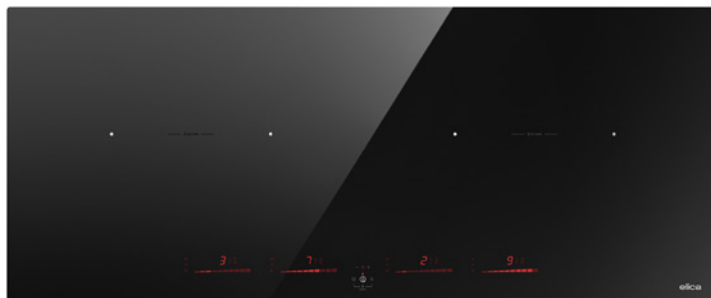

PŁYTA RATIO 874 PLUS

Płyta indukcyjna 90 cm, wyróżniająca się minimalistyczną estetyką i nadzwyczajną ergonomią. Głębokie, czarne szkło skrywa dyskretne zdobienia i wyraźnie podświetlony suwak sterujący. Dodatkowo - bogaty wybór funkcji automatycznych, ułatwiających gotowanie.

- Sterowanie: dotykowy suwak panelowy 9P+B
- Całkowite zużycie energii - 7,2 kW
- Zasilanie 4,5 kW
- Napięcie 220–240 V
- Pola grzewcze
  1. 1 220 x 184 mm – 2,1/3,7 kW
  2. 2 220 x 184 mm – 2,1/3,7 kW
  3. 3 220 x 184 mm – 2,1/3,7 kW
  4. 4 220 x 184 mm – 2,1/3,7 kW
- Pola łączone – 2