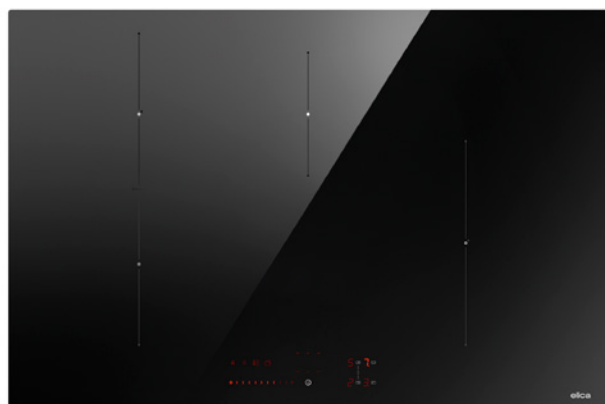

PŁYTA RATIO 874 PLUS

Płyta indukcyjna 90 cm, wyróżniająca się minimalistyczną estetyką i nadzwyczajną ergonomią. Głębokie, czarne szkło skrywa dyskretne zdobienia i wyraźnie podświetlony suwak sterujący. Dodatkowo - bogaty wybór funkcji automatycznych, ułatwiających gotowanie.

- Sterowanie: dotykowy suwak panelowy 9P+B
- Całkowite zużycie energii - 7,2 kW
- Zasilanie 4,5 kW
- Napięcie 220–240 V
- Pola grzewcze
  1. 1 220 x 184 mm – 2,1/3,7 kW
  2. 2 220 x 184 mm – 2,1/3,7 kW
  3. 3 220 x 184 mm – 2,1/3,7 kW
  4. 4 220 x 184 mm – 2,1/3,7 kW
- Pola łączone – 2