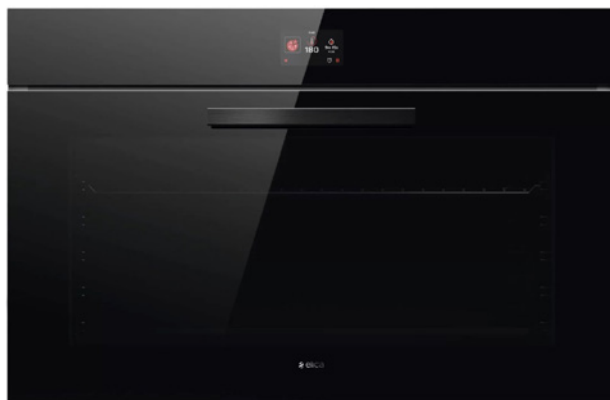

PIEKARNIK VIRTUS MULTI 60 DD

Nowoczesny piekarnik do zabudowy, z charakterystycznym pokrętkiem sterującym w centralnej części i cyfrowym wyświetlaczem po lewej stronie dla wygodnej i sprawnej obsługi. Szklany czarny, front idealnie pasuje do nowoczesnych wnętrz i świetnie uzupełnia gamę pozostałych urządzeń Elica, jak okapy i płyty grzewcze.

- Sterowanie: pokrętło wielofunkcyjne i cyfrowy wyświetlacz
- Zakres temperatur pieczenia: 30° - 300° C
- Oświetlenie: 2 lampy halogenowe
- Poziomy pieczenia: 5
- Pojemność: 65 l
- Funkcja automatycznego czyszczenia
- Klasa energetyczna A+
- Moc przyłączeniowa 3,2 kW

PIEKARNIK VIRTUS MULTI 60 P TFT

Wszelchstronna funkcjonalność i piękna, prosta forma to znaki rozpoznawcze tego piekarnika. Maksymalna kontrola temperatury, nawet do 320 °C oraz liczne programy automatyczne zapewniają komfort codziennego przygotowywania domowych specjałów. I dodatkowo program automatycznego czyszczenia.

- Sterowanie: kolorowy wyświetlacz, panel dotykowy
- Zakres temperatur pieczenia: 30° - 320° C
- Czujnik wilgotności
- Termosonda
- Oświetlenie: 2 lampy halogenowe
- Poziomy pieczenia: 5
- Pojemność: 56 l
- Funkcja automatycznego czyszczenia z pyrolizą
- Klasa energetyczna A+
- Moc przyłączeniowa 3,2 kW

PIEKARNIK VIRTUS MULTI 90 TFT

Przestronny, precyzyjny, ultra czarny design. Piekarnik 90x60 cm z kolorowym wyświetlaczem TFT, który jest łatwy w czyszczeniu i niezwykle prosty w obsłudze. Przestronne wnętrze pozwala na gotowanie różnych potraw w tym samym czasie, oszczędzając czas i energię. Posiada również kontrolę wilgotności i sondę do monitorowania wewnętrznej temperatury potraw.