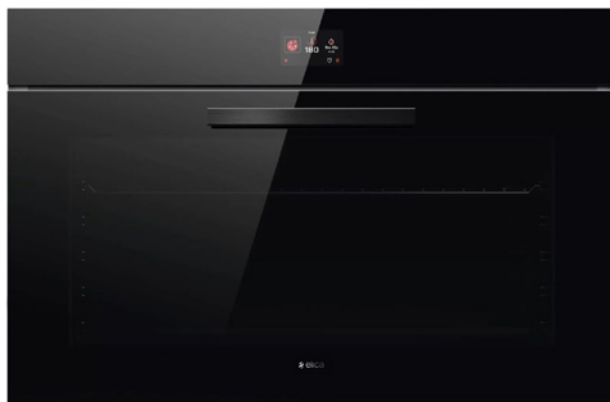

PIEKARNIK VIRTUS MULTI 60 DD

Nowoczesny piekarnik do zabudowy, z charakterystycznym pokrętkiem sterującym w centralnej części i cyfrowym wyświetlaczem po lewej stronie dla wygodnej i sprawnej obsługi. Szklany czarny, front idealnie pasuje do nowoczesnych wnętrz i świetnie uzupełnia gamę pozostałych urządzeń Elica, jak okapy i płyty grzewcze.

- Sterowanie: pokrętło wielofunkcyjne i cyfrowy wyświetlacz
- Zakres temperatur pieczenia: 30° - 300° C
- Oświetlenie: 2 lampy halogenowe
- Poziomy pieczenia: 5
- Pojemność: 65 l
- Funkcja automatycznego czyszczenia
- Klasa energetyczna A+
- Moc przyłączeniowa 3,2 kW

PIEKARNIK VIRTUS MULTI 60 P TFT

Wszechstronna funkcjonalność i piękna, prosta forma to znaki rozpoznawcze tego piekarnika. Maksymalna kontrola temperatury, nawet do 320 °C oraz liczne programy automatyczne zapewniają komfort codziennego przygotowywania domowych specjałów. I dodatkowo program automatycznego czyszczenia.

- Sterowanie: kolorowy wyświetlacz, panel dotykowy
- Zakres temperatur pieczenia: 30° - 320° C
- Czujnik wilgotności
- Termosonda
- Oświetlenie: 2 lampy halogenowe
- Poziomy pieczenia: 5
- Pojemność: 56 l
- Funkcja automatycznego czyszczenia z pyrolizą
- Klasa energetyczna A+
- Moc przyłączeniowa 3,2 kW

PIEKARNIK VIRTUS MULTI 90 TFT

Przestronny, precyzyjny, ultra czarny design. Piekarnik 90x60 cm z kolorowym wyświetlaczem TFT, który jest łatwy w czyszczeniu i niezwykle prosty w obsłudze. Przestronne wnętrze pozwala na gotowanie różnych potraw w tym samym czasie, oszczędzając czas i energię. Posiada również kontrolę wilgotności i sondę do monitorowania wewnętrznej temperatury potraw.