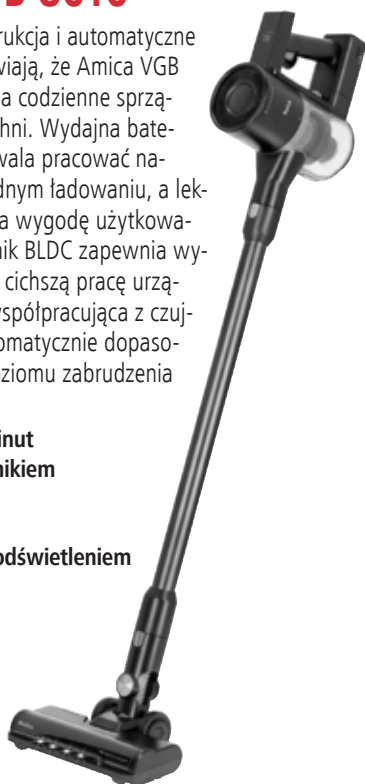

ODKURZACZ PIONOWY AMICA VGB 8010

Bezprzewodowa konstrukcja i automatyczne systemy regulacji sprawiają, że Amica VGB 8010 skutecznie ułatwia codzienne sprzątanie różnych powierzchni. Wydajna bateria litowo-jonowa pozwala pracować nawet do 60 minut na jednym ładowaniu, a lekka konstrukcja zwiększa wygodę użytkownika. Bezsztokowy silnik BLDC zapewnia wysoką efektywność oraz cichszą pracę urządzenia. Funkcja Auto współpracująca z czujnikiem DustSensor automatycznie dopasowuje moc ssania do poziomu zabrudzenia i rodzaju podłoża.

- Czas pracy do 60 minut
- Funkcja Auto z czujnikiem DustSensor
- Filtracja HEPA 13
- Elektroszczotka z podświetleniem LED