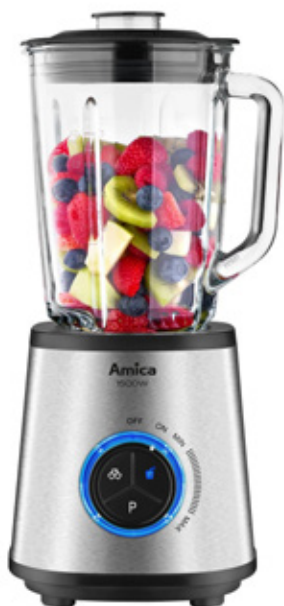

## FRYTKOWNICA BEZTŁUSZCZOWA AMICA AFD 5010

Duża pojemność i moc sprawiają, że Amica AFD 5010 może z powodzeniem zastąpić tradycyjny piekarnik podczas codziennego przygotowywania posiłków. Urządzenie zostało wyposażone w misę o pojemności 7,2 l oraz moc 1800 W, dzięki czemu szybko osiąga odpowiednią temperaturę pracy. Dotykowy panel sterowania umożliwia wygodne wybieranie programów automatycznych oraz ręczne ustawianie parametrów pieczenia lub suszenia. Możliwość ustawienia temperatury od 40°C do 200°C oraz rozbudowany timer sprawiają, że urządzenie nadaje się zarówno do smażenia frytek, jak i suszenia grzybów, owoców czy warzyw.

## EKSPRES AUTOMATYCZNY AMICA CM 7011 ELEGANCE

Aromatyczna kawa przygotowana ze świeżo mielonych ziaren może być gotowa w zaledwie kilka chwil dzięki nowoczesnym rozwiązaniom zastosowanym w Amica CM 7011 Elegance. Urządzenie wyposażono w stalowy młynek z siedmiostopniową regulacją mielenia, co pozwala dopasować intensywność napoju do własnych preferencji. System spieniania mleka umożliwia przygotowanie cappuccino czy latte z gęstą pianką a funkcje HotMilk oraz HotWater zwiększają funkcjonalność urządzenia. Dotykowy panel sterowania i wyświetlacz LED zapewniają wygodną obsługę, natomiast wyjmowany blok zaparządzający i funkcja autoczyszczenia ułatwiają codzienną konserwację ekspresu.

## EKSPRES PRZELEWOWY AMICA CD 2011

Codziennie parzenie kawy może być jeszcze wygodniejsze dzięki praktycznym rozwiązaniom. Ekspres Amica CD 2011 został wyposażony w dzbanek o pojemności 1,8 l, co pozwala zaparzyć nawet 12 filiżanek aromatycznego naparu. Intuicyjny panel sterowania z wyświetlaczem umożliwia regulację intensywności kawy, wybór liczby filiżanek oraz ustawienie funkcji automatycznego startu, dzięki której urządzenie może rozpocząć parzenie o zaprogramowanej godzinie.

- Regulacja intensywności naparu w trzech poziomach
- Dzbaneq o pojemności 1,8 l
- Możliwość przygotowania kawy mrożonej
- Funkcja podgrzewania dzbanka