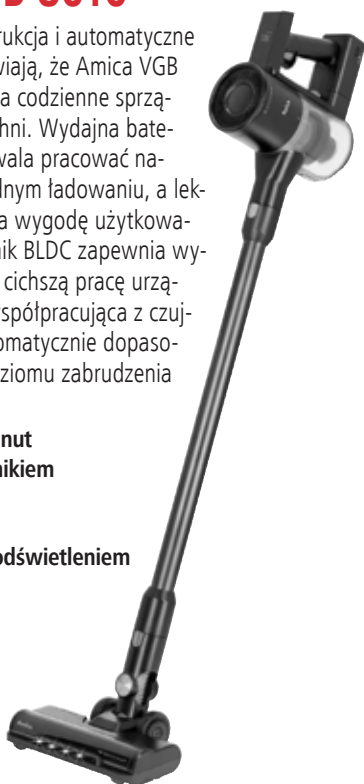

ODKURZACZ PIONOWY AMICA VGB 8010

Bezprzewodowa konstrukcja i automatyczne systemy regulacji sprawiają, że Amica VGB 8010 skutecznie ułatwia codzienne sprzątanie różnych powierzchni. Wydajna bateria litowo-jonowa pozwala pracować nawet do 35 minut na jednym ładowaniu, a lekka konstrukcja zwiększa wygodę użytkownika. Bezsztokowy silnik BLDC zapewnia wysoką efektywność oraz cichszą pracę urządzenia. Funkcja Auto współpracująca z czujnikiem DustSensor automatycznie dopasowuje moc ssania do poziomu zabrudzenia i rodzaju podłoża.

- Czas pracy do 35 minut
- Funkcja Auto z czujnikiem DustSensor
- Filtracja EPA10
- Elektroszczotka z podświetleniem LED