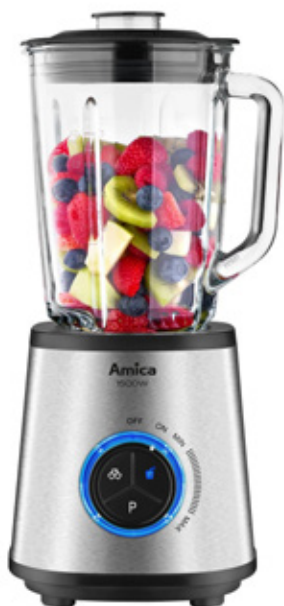

BLENDER KIELICHOWY AMICA BTM 6011

Duża moc i zaawansowany system ostrzy sprawiają, że Amica BTM 6011 bez problemu radzi sobie z gorącymi zupami, koktajlami czy kruszeniem lodu. Urządzenie wyposażono w szklany kielich HotSafe+, odporny na wysokie temperatury, dzięki czemu

można bezpiecznie blendować gorące składniki bez konieczności ich studzenia. System sześciu ostrzy Ultra6 zapewnia dokładne rozdrabnianie warzyw, orzechów i pestek, a funkcja Pulse pozwala chwilowo uruchomić maksymalną moc urządzenia.

- Kielich HotSafe+ odporny na wysokie temperatury
- System sześciu ostrzy Ultra6
- Funkcje Smoothie i IceCrush
- Moc 1500 W