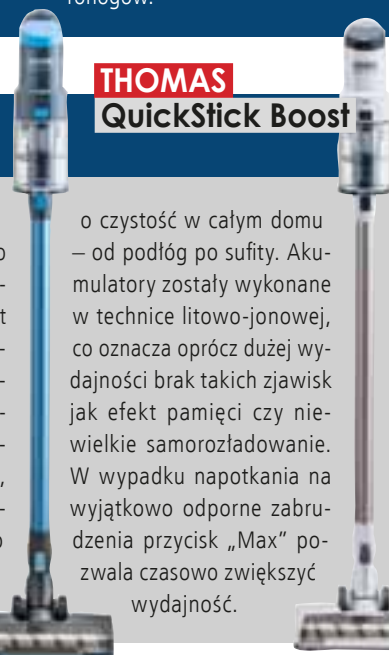

THOMAS QuickStick Boost

THOMAS QuickStick Turbo Plus