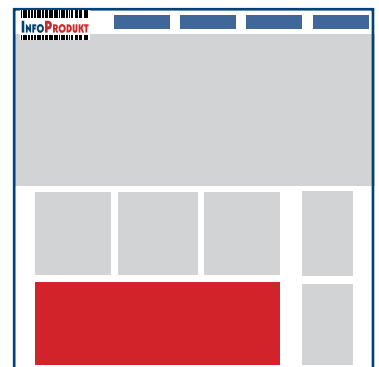

Wykaz modułów i sekcji reklamowych na stronie **InfoProdukt.pl** na rok 2025

A Informator produktowy
Strona kategorii
276x371 proporcje 3:4

B Zdjęcie aranżowane
Strona główna
1920x1080 proporcje 16:9

C Zdjęcie aranżowane
Newsletter redakcyjny
1200x400/600 proporcje 3:1/3:2

D Zdjęcie aranżowane
Strona kategorii
1920x1080 proporcje 16:9

E Baner reklamowy
Newsletter redakcyjny
1200x400 proporcje 3:1

F Baner reklamowy
Strona kategorii
1200x400 proporcje 3:1

G Baner reklamowy
Sekcja artykułów
1200x400 proporcje 3:1