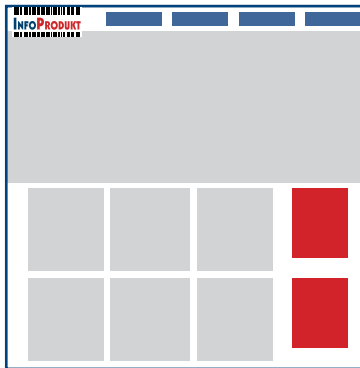

Wykaz modułów i sekcji reklamowych na stronie **InfoProdukt.pl** na rok 2025

A Informator produktowy
Strona kategorii
276x371 proporcje 3:4

B Zdjęcie aranżowane
Strona główna
1920x1080 proporcje 16:9

C Zdjęcie aranżowane
Newsletter redakcyjny
1200x400/600 proporcje 3:1/3:2

D Zdjęcie aranżowane
Strona kategorii
1920x1080 proporcje 16:9

E Baner reklamowy
Newsletter redakcyjny
1200x400 proporcje 3:1

F Baner reklamowy
Strona kategorii
1200x400 proporcje 3:1

G Baner reklamowy
Sekcja artykułów
1200x400 proporcje 3:1